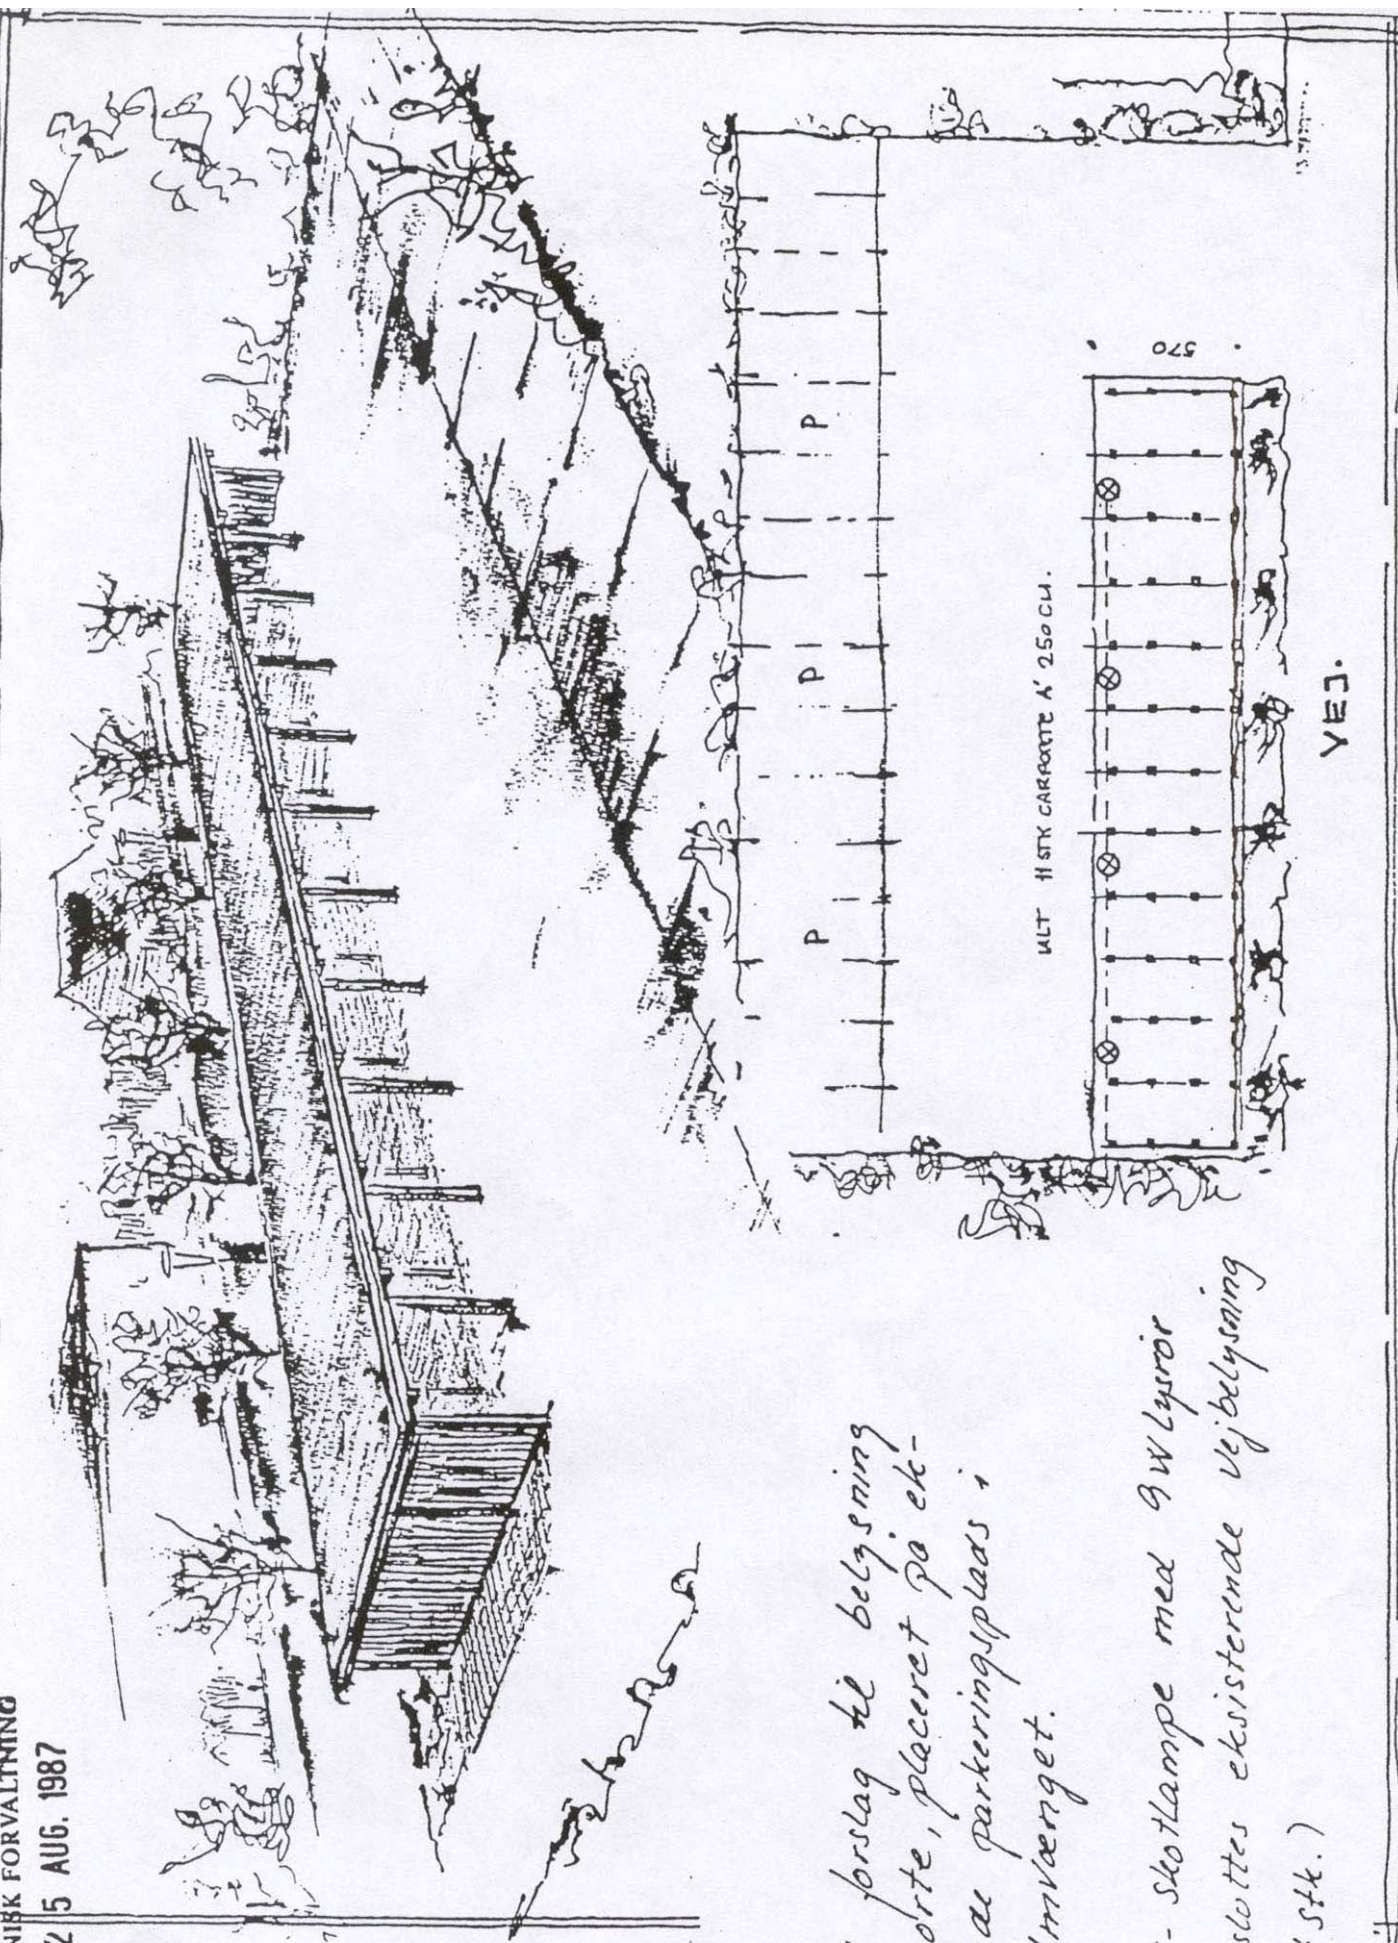

25 AUG. 1987

NESA's forslag til belysning
i carporte, placeret på ek-
sisterende parkeringsplads i
Faurholmværnet.

- ⊗ LK-Skotlandpe med 9W lysrør
tilsluttet eksisterende vej belysning
(4 stk.)